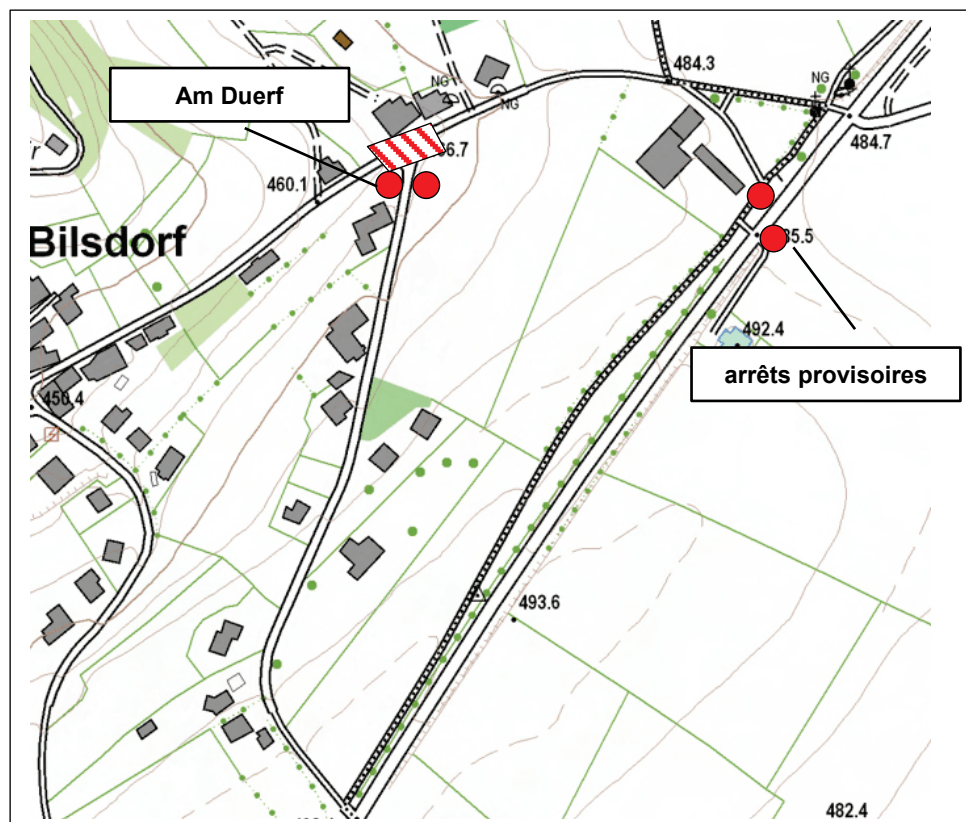

Adresses: Gares de Luxembourg et Ettelbruck.
 Permanence, Cellule Bus RGTR.
 Ministère du Développement durable et des Infrastructures - Département des Transports, CdT.
 Entreprise(s) de Transport RGTR: Frisch Rambrouch, Rapide, Unsen, Wagener.
 Administration(s) Communale(s) de: Rambrouch.

Concerne: Ligne 258 Luxembourg - Rambrouch - Bigonville
 Lignes 530/531 Diekirch/Ettelbruck - Rambrouch - Perlé
 Ligne 595 Redange - Bigonville
 Ligne 622 Wiltz - Harlange - Rambrouch

En raison de travaux routiers, le croisement Riesenhaferwee / rue Abbé Neuens à l'intérieur de la localité de Bilsdorf sera barrée à toute circulation

à partir du lundi 14, mai 2018 et jusqu'à nouvel avis.

Les mesures suivantes seront prises pendant toute la durée des travaux:

- L'arrêt Bilsdorf-Am Duerf sera déplacé provisoirement vers la RN 27.

Instruire personnel intéressé !
 Aviser public oralement et par voie d'affichage !

CELLULE BUS RGTR